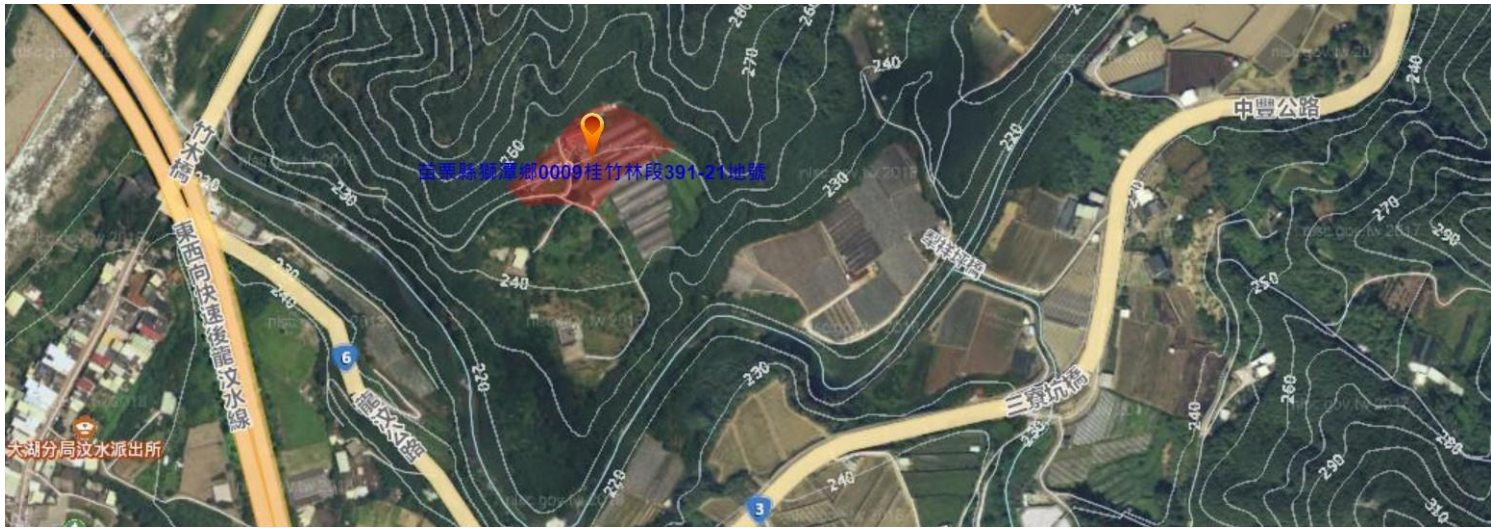

鼎陽開發

電話：(02)2363-0888

傳真：(02)2363-0031