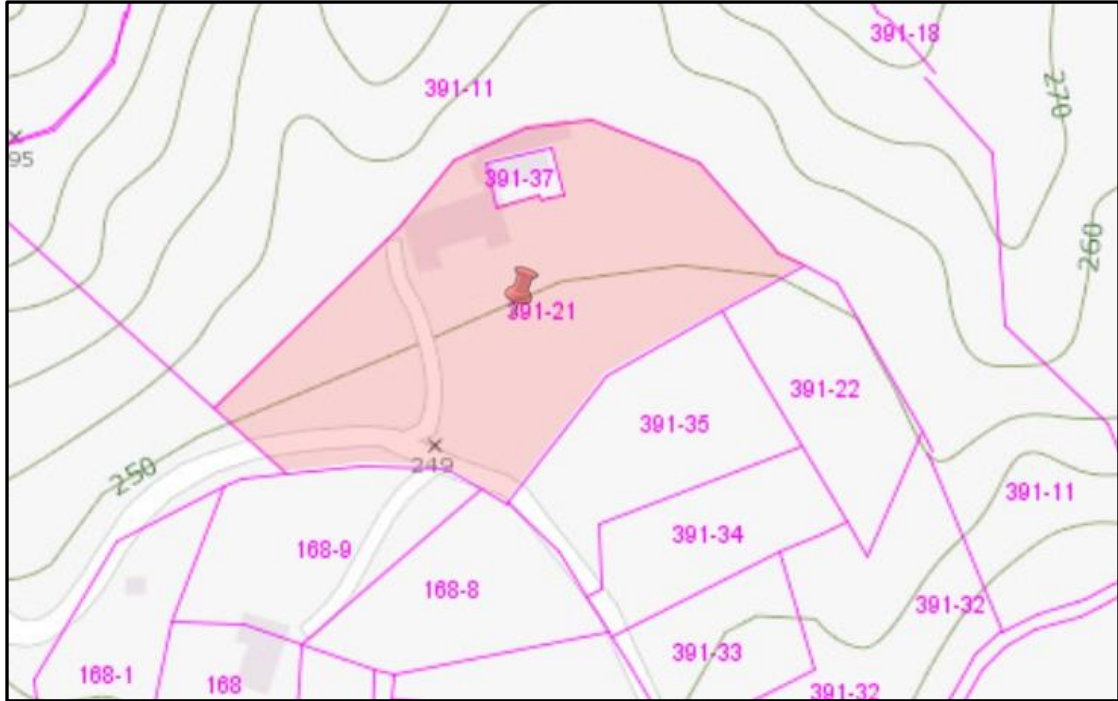

電話：(02)2363-0888

傳真：(02)2363-0031

地籍圖